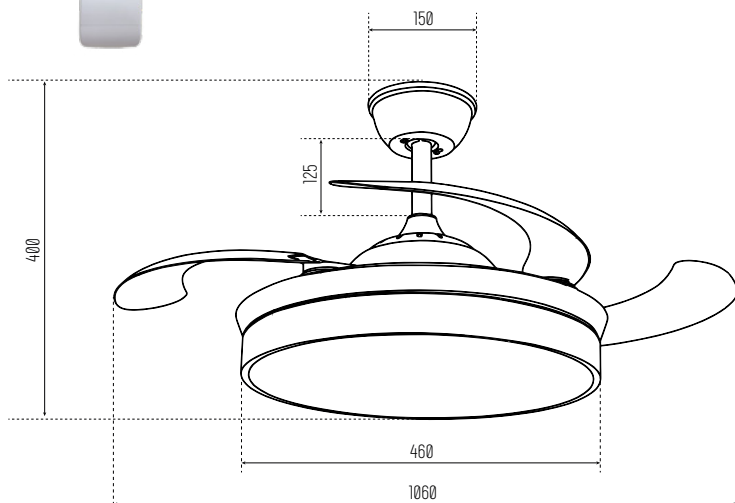

### DATOS TÉCNICOS FUENTE DE LUZ

POTENCIA	36W
FLUJO LUMÍNICO	3600lm
TEMPERATURA COLOR	3000K / 4000K / 6000K
ÁNGULO APERTURA	120°
CRI	80
CLASE ENERGÉTICA	E

Control remoto incluido

145€  
PVP

54031  
VENT SERPIS