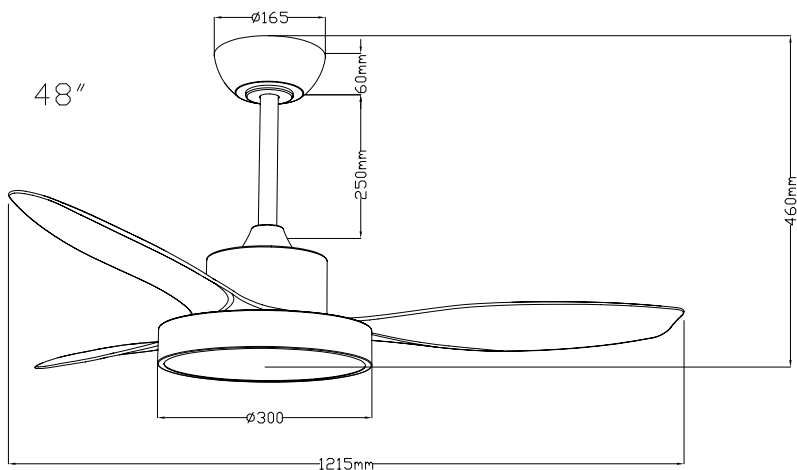

#### DATOS TÉCNICOS FUENTE DE LUZ

POTENCIA	30W
FLUJO LUMÍNICO	4100lm
TEMPERATURA COLOR	3000K / 4000K / 6000K
ÁNGULO APERTURA	120°
CRI	85<
CLASE ENERGÉTICA	C

Control remoto incluido

**54003**  
**VENT NILO**