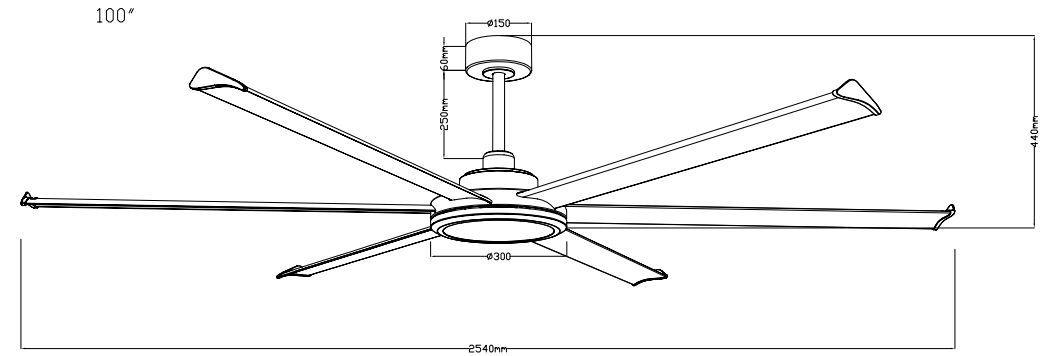

Niágara

465,35€
PVP

54027 Vent Niágara

Ventilador Niágara de 6 aspas fijas, con motor DC de 90W y 6 velocidades

Ideal para estancias muy grandes de más de 30m²

Con temporizador, modo brisa y función inverter

DATOS TÉCNICOS MOTOR (DC 90W ULTRA SILENCIOSO)

VELOCIDADES	1	2	3	4	5	6
POTENCIA	13	20	35	50	62	90
RPM	60	70	80	88	95	105
FLUJO DE AIRE	8000	12000	13500	16000	18500	21000
NIVEL SONORO	40	42	43	44	45	46

Control remoto incluido