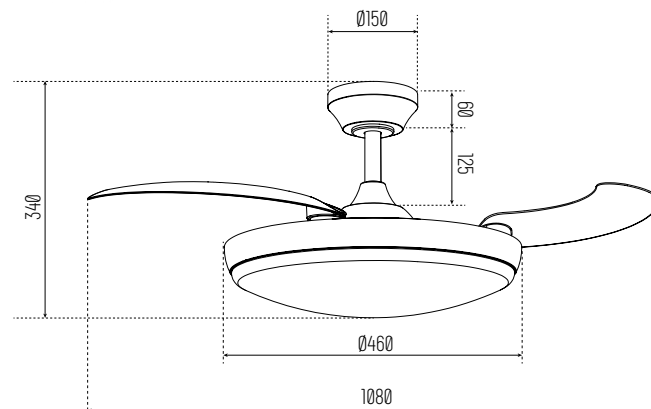

Loira

Colores disponibles

Ventiladores Loira

Ventilador Loira de 3 aspas abatibles disponible en 3 colores, con motor DC de 35W y 6 velocidades

Con luz LED integrada de 36W y 3600lm. Ideal para estancias grandes de <math><25m^2</math>

Con temporizador, modo brisa, función invertir y memoria CCT

DATOS TÉCNICOS MOTOR (DC 35W ULTRA SILENCIOSO)

VELOCIDADES	1	2	3	4	5	6
POTENCIA	5	7	10	19	31	35
RPM	160	180	201	220	240	245
FLUJO DE AIRE	2500	3000	3200	5000	6000	7000
NIVEL SONORO	37	38	40	42	44	45

DATOS TÉCNICOS FUENTE DE LUZ

POTENCIA	36W
FLUJO LUMÍNICO	3600lm
TEMPERATURA COLOR	3000K / 4000K / 6000K
ÁNGULO APERTURA	120°
CRI	80
CLASE ENERGÉTICA	E

Control remoto incluido

155,40€
PVP

155,40€
PVP

168,75€
PVP