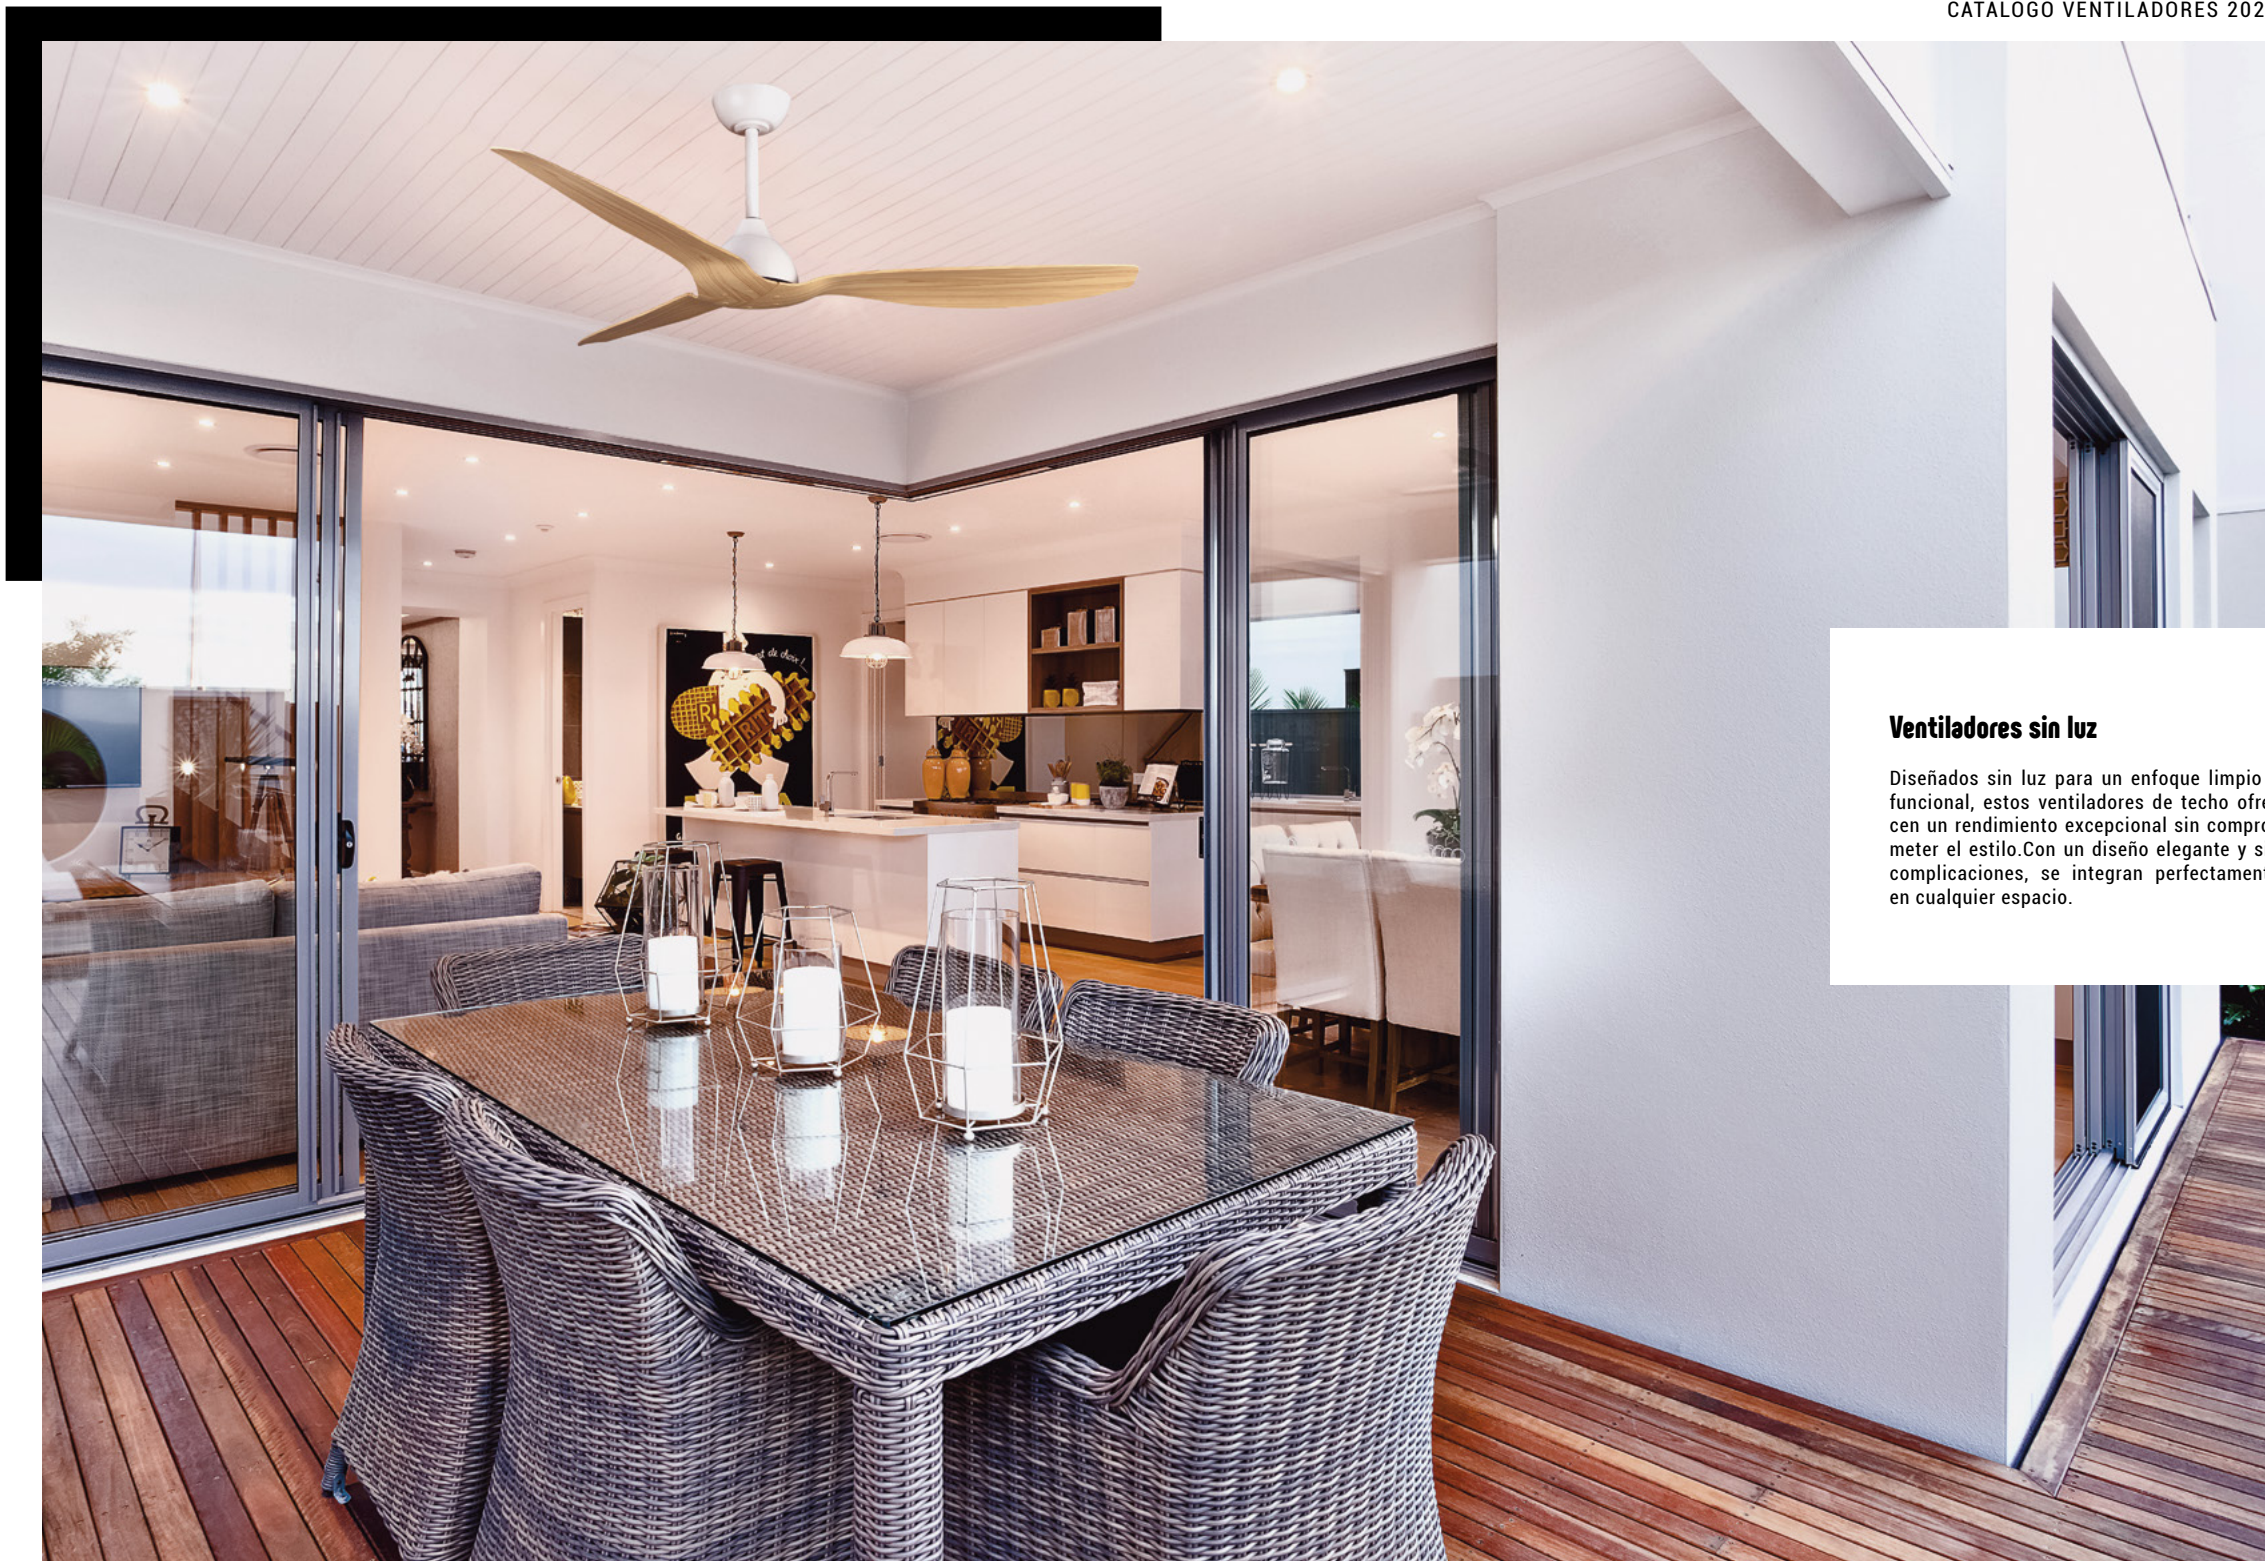

Ventiladores sin luz

Diseñados sin luz para un enfoque limpio y funcional, estos ventiladores de techo ofrecen un rendimiento excepcional sin comprometer el estilo. Con un diseño elegante y sin complicaciones, se integran perfectamente en cualquier espacio.