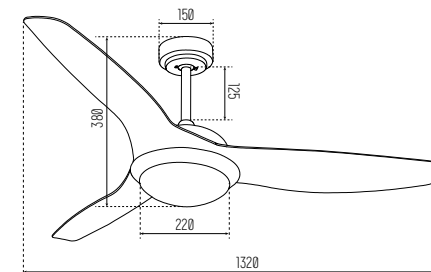

Control remoto incluido