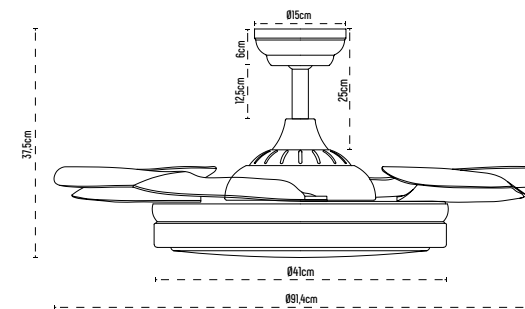

DATOS TÉCNICOS FUENTE DE LUZ

POTENCIA	24W
FLUJO LUMÍNICO	2600lm
TEMPERATURA COLOR	3000K / 4000K / 6000K
ÁNGULO APERTURA	120°
CRI	85<
CLASE ENERGÉTICA	E

Control remoto incluido