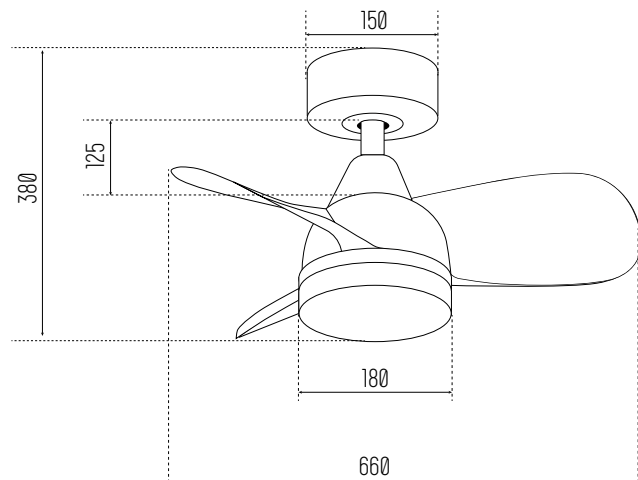

DATOS TÉCNICOS FUENTE DE LUZ

POTENCIA	18W
FLUJO LUMÍNICO	1800lm
TEMPERATURA COLOR	3000K / 4000K / 6000K
ÁNGULO APERTURA	120°
CRI	80
CLASE ENERGÉTICA	E

Control remoto incluido