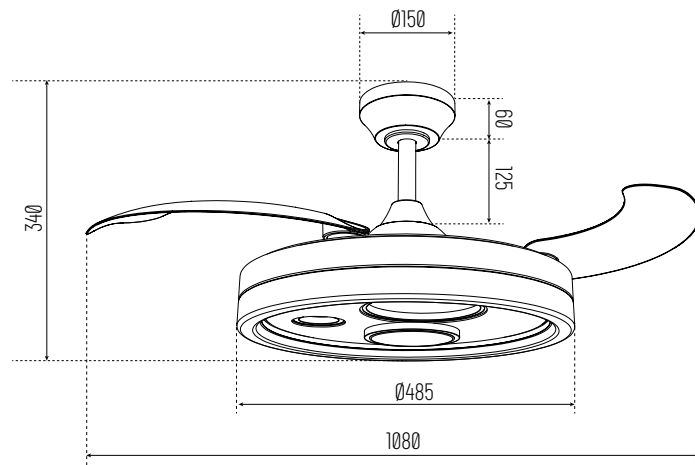

Danubio

158,95€
PVP

54020 Vent Danubio

Ventilador Danubio de 3 aspas abatibles customizable, con motor DC de 35W y 6 velocidades

Con luz LED integrada de 55W y 5000lm. Ideal para estancias grandes de <25m²

Con temporizador, modo brisa, función invertir y memoria CCT

DATOS TÉCNICOS MOTOR (DC 35W ULTRA SILENCIOSO)

VELOCIDADES	1	2	3	4	5	6
POTENCIA	5	7	10	19	31	35
RPM	160	180	201	220	240	245
FLUJO DE AIRE	2500	3000	3200	5000	6000	7000
NIVEL SONORO	37	38	40	42	44	45

DATOS TÉCNICOS FUENTE DE LUZ

POTENCIA	55W
FLUJO LUMÍNICO	5000lm
TEMPERATURA COLOR	3000K / 4000K / 6000K
ÁNGULO APERTURA	120°
CRI	80
CLASE ENERGÉTICA	F

Control remoto incluido