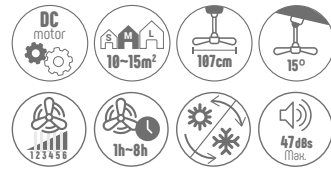

Nilo Mini

Ebro