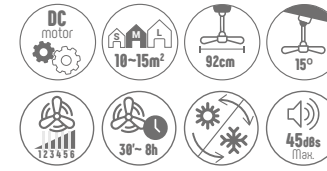

Sena

Sena Mini

160€
PVP

54001 Vent Sena

Ventilador Sena de 4 aspas abatibles, con motor DC ultra silencioso de 33W y 6 velocidades

Con luz LED integrada de 36W y 4000lm. Ideal para estancias grandes de <math><25m^2</math>

Con temporizador, modo brisa, función inverter y memoria CCT

54002 Vent Sena Mini

Ventilador Sena Mini de 4 aspas abatibles, con motor DC ultra silencioso de 20W y 6 velocidades

Con luz LED integrada de 24W y 2600lm. Ideal para estancias medianas de hasta 15m²

Con temporizador, modo brisa, función inverter y memoria CCT

155€
PVP

DATOS TÉCNICOS MOTOR (DC 35W ULTRA SILENCIOSO)

VELOCIDADES	1	2	3	4	5	6
POTENCIA	10	13	17	21	26	33
RPM	160	175	190	205	220	235
FLUJO DE AIRE	3450	3960	4520	5030	5895	7000
NIVEL SONORO	30	33	35	39	42	44

DATOS TÉCNICOS FUENTE DE LUZ

POTENCIA	36W
FLUJO LUMÍNICO	4000lm
TEMPERATURA COLOR	3000K / 4000K / 6000K
ÁNGULO APERTURA	120°
CRI	85<
CLASE ENERGÉTICA	E

Control remoto incluido

DATOS TÉCNICOS MOTOR (DC20W ULTRA SILENCIOSO)

VELOCIDADES	1	2	3	4	5	6
POTENCIA	5	6	8	10	15	20
RPM	160	180	200	220	240	260
FLUJO DE AIRE	2500	3010	3630	4200	5038	6100
NIVEL SONORO	23	27	32	38	42	45

DATOS TÉCNICOS FUENTE DE LUZ

POTENCIA	24W
FLUJO LUMÍNICO	2600lm
TEMPERATURA COLOR	3000K / 4000K / 6000K
ÁNGULO APERTURA	120°
CRI	85<
CLASE ENERGÉTICA	E

Control remoto incluido