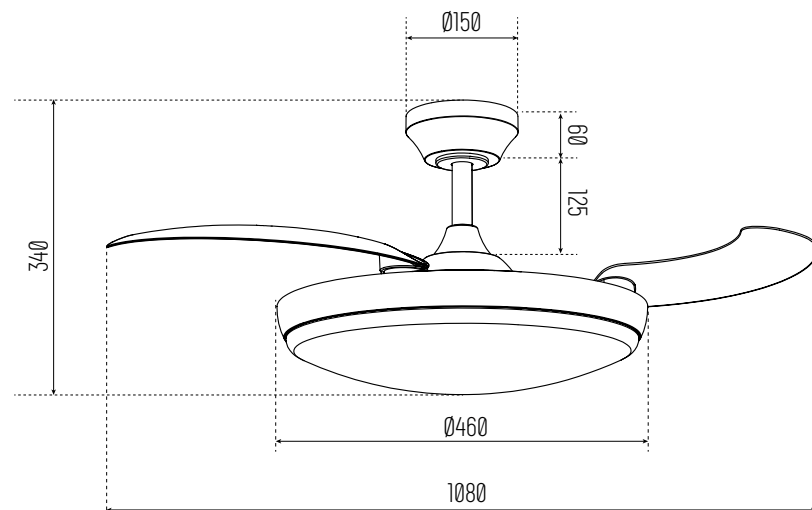

### DATOS TÉCNICOS FUENTE DE LUZ

POTENCIA	36W
FLUJO LUMÍNICO	3600lm
TEMPERATURA COLOR	3000K / 4000K / 6000K
ÁNGULO APERTURA	120°
CRI	80
CLASE ENERGÉTICA	E

Control remoto incluido

**54029**  
**VENT LOIRA BLANCO REGULABLE**