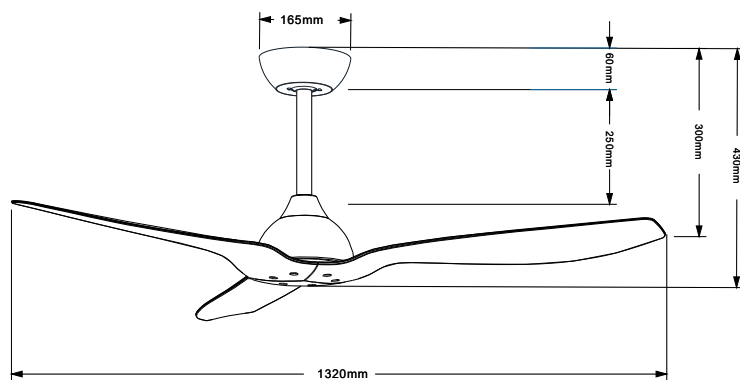

Control remoto incluido

157,65€  
PVP

54024  
VENT DUERO BLANCO

157,65€  
PVP

54025  
VENT DUERO NEGRO

175,40€  
PVP

54026  
VENT DUERO MADERA