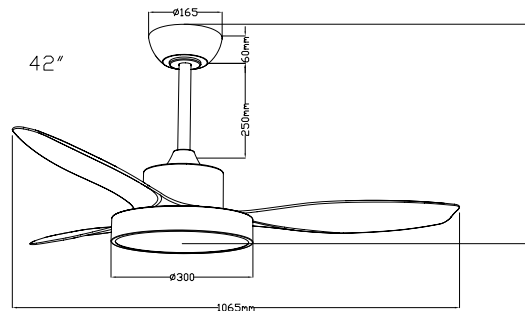

DATOS TÉCNICOS FUENTE DE LUZ

POTENCIA	24W
FLUJO LUMÍNICO	2400lm
TEMPERATURA COLOR	3000K / 4000K / 6000K
ÁNGULO APERTURA	120°
CRI	80
CLASE ENERGÉTICA	E

Control remoto incluido