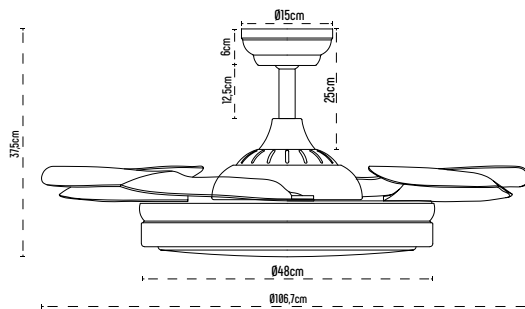

DATOS TÉCNICOS FUENTE DE LUZ

POTENCIA	36W
FLUJO LUMÍNICO	4000lm
TEMPERATURA COLOR	3000K / 4000K / 6000K
ÁNGULO APERTURA	120°
CRI	85<
CLASE ENERGÉTICA	E